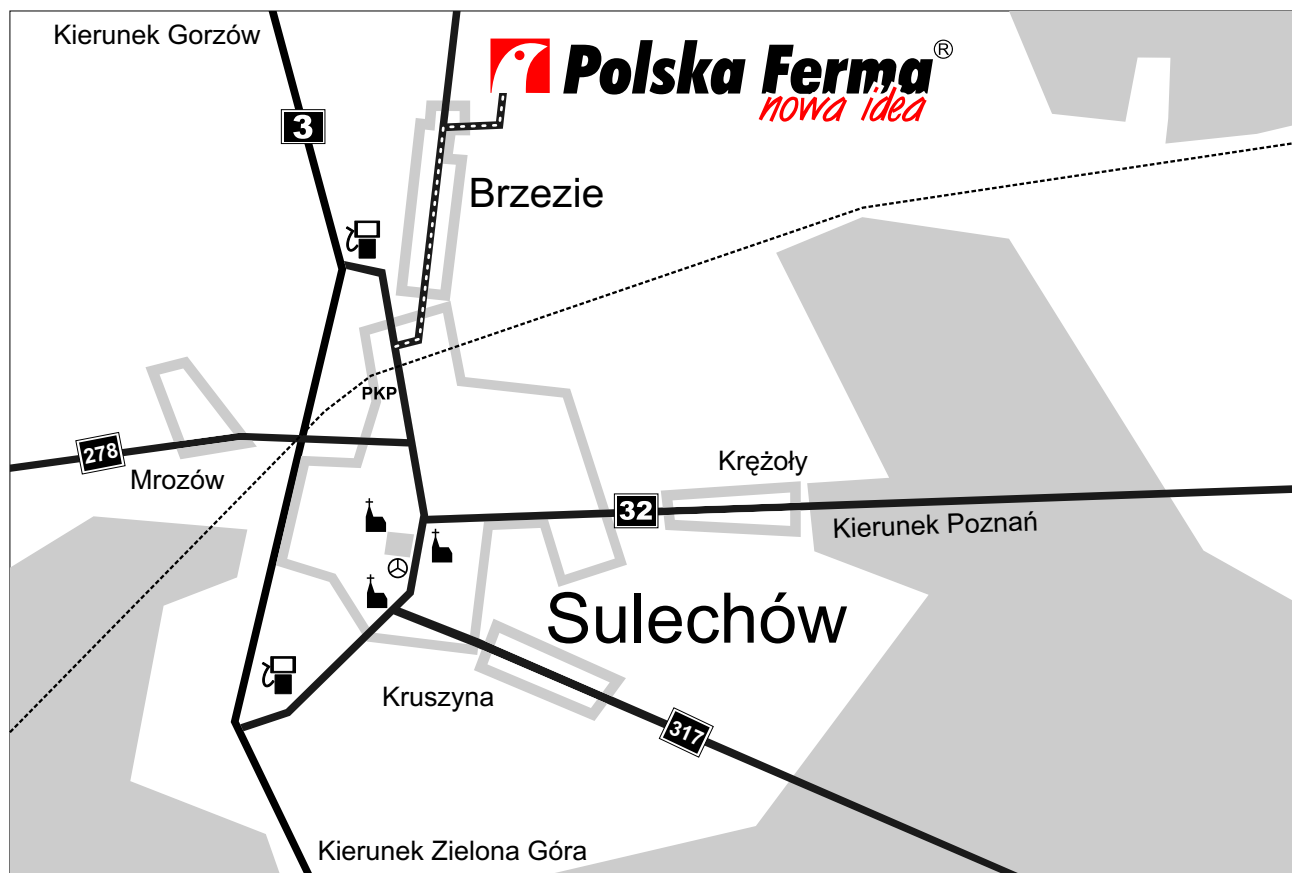

Dojazd do siedziby Polskiej Fermy. Tel. kontaktowy: 068 3857156

Brzezie

 **Polska Ferma**[®]
nowa idea